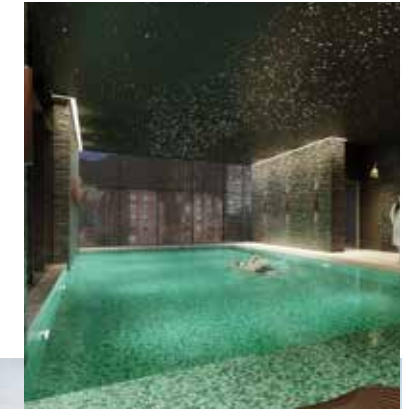

Siente la calidez de casa en cada rincón de Esstudia.

Somos ese **espacio seguro** donde podrás empezar a vivir historias increíbles, construir momentos únicos y estudiar más relajado para alcanzar tus sueños en la U.

En Esstudia somos el hogar de aquellos **universitarios** en búsqueda de empezar a construir su propio futuro lejos de casa.

Tenemos dos sedes en Bogotá y próximamente una tercera.

¡Descubre qué tan cerca estamos de tu Universidad!

Sede Centro 17-4
Calle 17 # 4-88

Sede Chapinero 7-43
Cra. 7 #43-23

Proxima Sede 33DC
Cl. 33a # 13 - 85

¡TE PRESENTAMOS NUESTRA PRÓXIMA SEDE: ESSTUDIA 33DC

Un proyecto que redefine el concepto de vivienda estudiantil en Bogotá, con una ubicación estratégica, cerca a las universidades más importantes del país.

33DC también cuenta con:

- Plazoleta comercial.
- Terrazas y Rooftop piso 32
- Cooking lounge
- Salas de arte y música
- Habitaciones amobladas individuales y compartidas
- Piscina y zonas húmedas

APERTURA SEPTIEMBRE 2024

¡RESERVA DESDE YA!

¡ANÍMATE A SENTIRTE COMO EN CASA CON ESSTUDIA!

ESSTUDIA 33DC