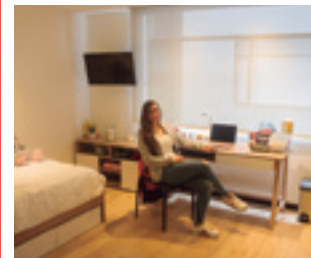

ESSTUDIA ES MÁS QUE UNA **CÓMODA Y SEGURA RESIDENCIA ESTUDIANTIL** CERCA A LA UNIVERSIDAD. **ES UNA FAMILIA** QUE TE OFRECE UNA DELICIOSA ALIMENTACIÓN, ESPACIOS DE DIVERSIÓN Y ESTUDIO Y HABITACIONES INDIVIDUALES PARA VIVIR CON MÁS PRIVACIDAD.

ESSTUDIA

• COMO EN CASA •

RESIDENCIAS ESTUDIANTILES

CONTÁCTANOS
INFO@ESSTUDIA.COM
WWW.ESSTUDIA.COM

AGENDA TU CITA
Gloria Lucía Uribe
+57 (313) 882-7699

SÍGUENOS: